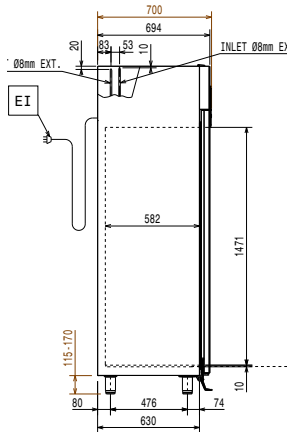

EI = Sähköliitäntä
RI = Jäähdytysliitäntä, keskuskone
RO = Keskuskoneliitäntä

Päältä