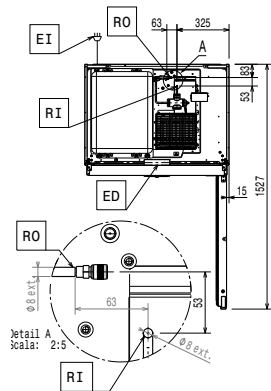

Edestä

Sivulta

EI = Sähköliitäntä
RI = Jäähdytysliitäntä, keskuskone
RO = Keskuskoneliitäntä

Päältä

Sähkö

Jännite: 220-240 V/1 ph/50/60 Hz
Liitännätäteho, maksimi: 0.14 kW

Kapasiteetti

Ritilöiden lukumäärä ja tyyppi (sisältyvät): 5 - 530x700

Avaintieto

Oven saranat:
Ulkomitat, leveys: 900 mm
Ulkomitat, syvyys: 700 mm
Ulkomitat, syvyys ovet auki: 1527 mm
Ulkomitat, korkeus: 2040 mm
Ovien lukumäärä ja tyyppi: 1 Umpi
Sisämitat (leveys): 772 mm
Sisämitat (syvyys): 582 mm
Sisämitat (korkeus): 1471 mm
Nettopaino: 135 kg
Korkeudensäätö: 15/40 mm
Materiaali, ulkopinnat: R.S.T. AISI 304 - Din 1.4301
Materiaali, sisäpinnat: R.S.T. AISI 304 - Din 1.4301
Asentojen lukumäärä & väli: 44; 22 mm
Kapasiteetti: 720 L