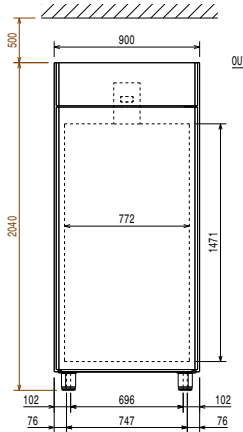

Edestä

Sivulta